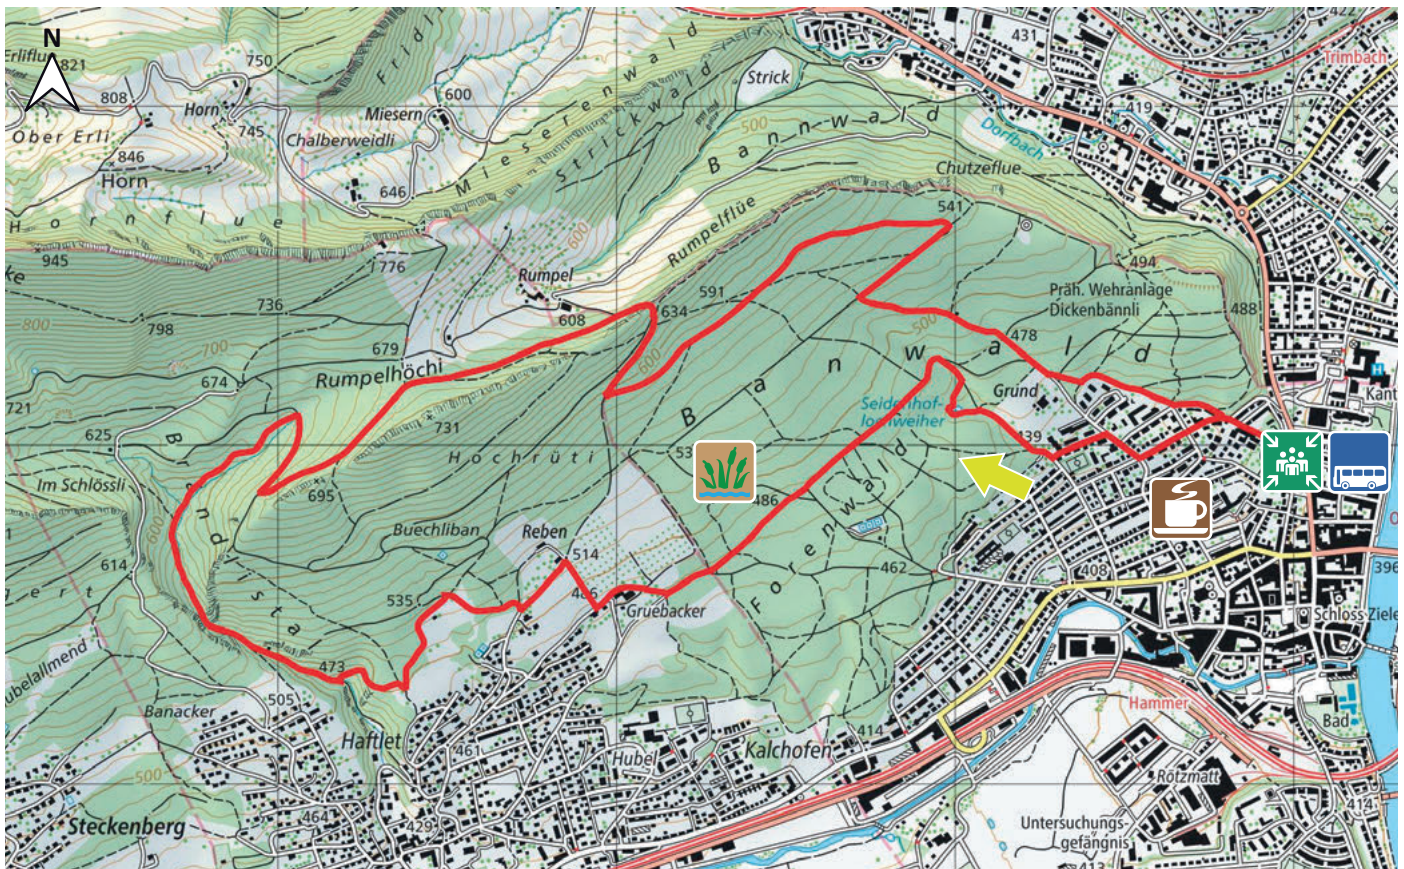

# BANNWALD RUMPEL

32

4600 OLTEN

15'330

0

9.2 km

m.ü.M.

Vor dem Altersheim Stadtpark

Bushaltestelle Jurastrasse

Weiher

Diverse Restaurants in der Stadt