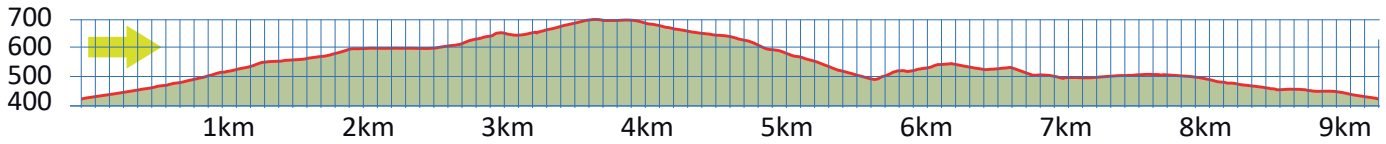

# BANNWALD RUMPEL

32

4600 OLTEN

15'330

0

9.2 km

m.ü.M.

Vor dem Altersheim Stadtpark